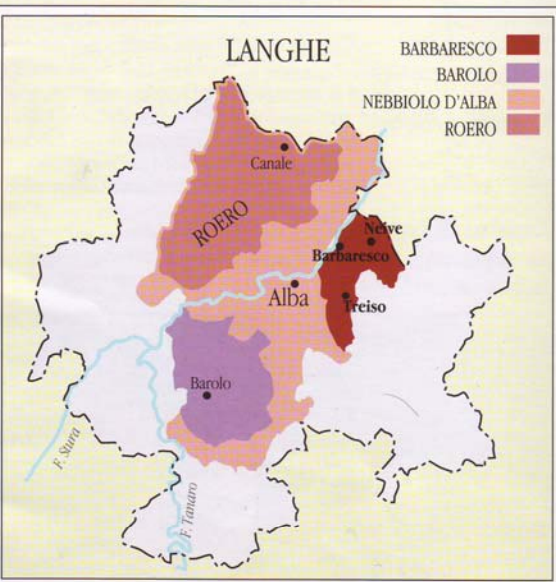

Bruno Nada

ENOTECA REGIONALE del BARBARESCO
EX CONFRATERNITA DI S. DONATO

COMUNE DI NEVIGLIE

COMUNE DI MANGO

CARTINA
 delle **SOTTOZONE*** del
BARBARESCO
 definite dai comuni di
 Barbaresco, Neive, Treiso, Alba

* I diversi colori delle sottozone non hanno un riferimento qualitativo.
 The different colours of the viticultural areas do not define different level of quality.

BARBARESCO
 BAROLO
 NEBBIOLO D'ALBA
 ROERO