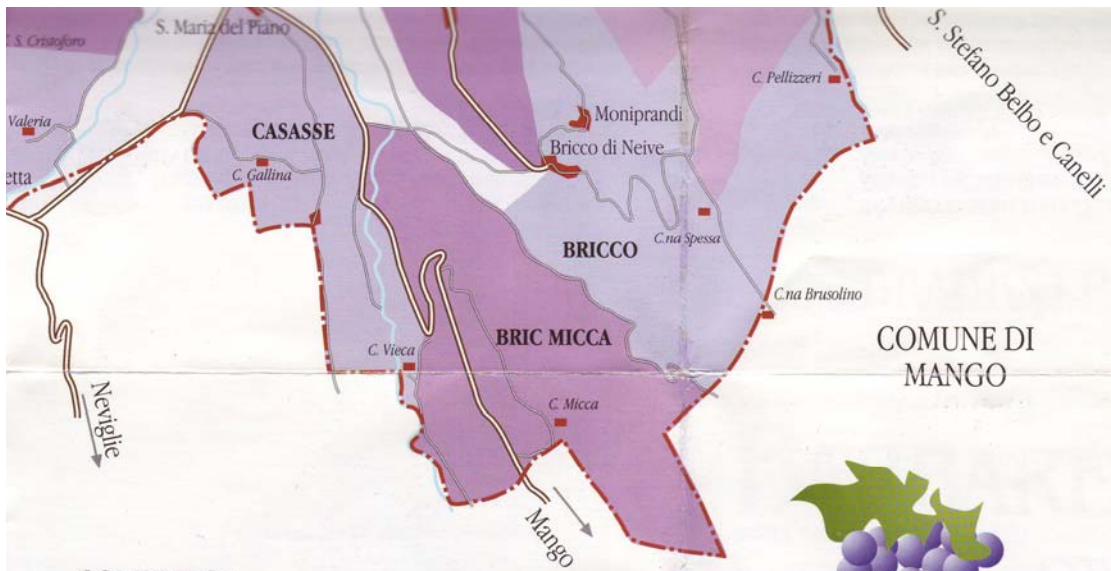

Bruno Nada

ENOTECA REGIONALE del BARBARESCO
EX CONFRATERNITA DI S. DONATO

COMUNE DI NEVIGLIE

COMUNE DI MANGO

CARTINA
 delle **SOTTOZONE*** del
BARBARESCO
 definite dai comuni di
 Barbaresco, Neive, Treiso, Alba

* I diversi colori delle sottozone non hanno un riferimento qualitativo.
 The different colours of the viticultural areas do not define different level of quality.

BARBARESCO
 BAROLO
 NEBBIOLO D'ALBA
 ROERO